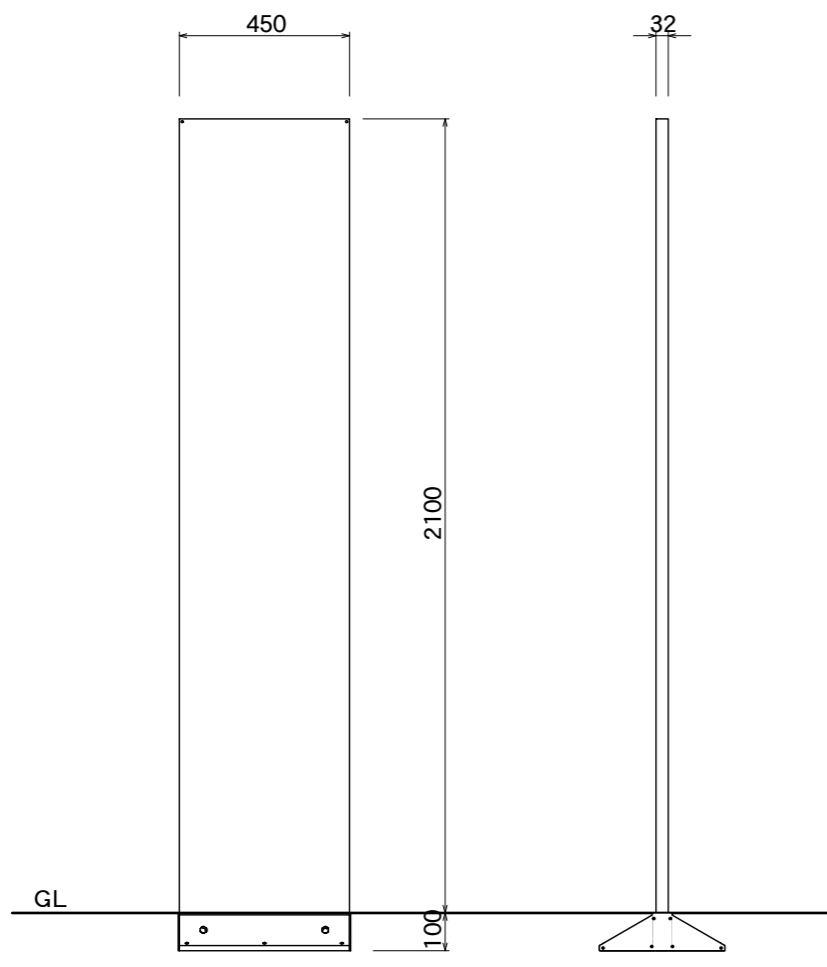

【平面図】

【正面図】

【側面図】

【正面図】

【側面図】

図面番号	図面名称	ハニーサ	縮尺	1/20・1/5	承認	設計	担当
No.		HX-4521	設計年月日				