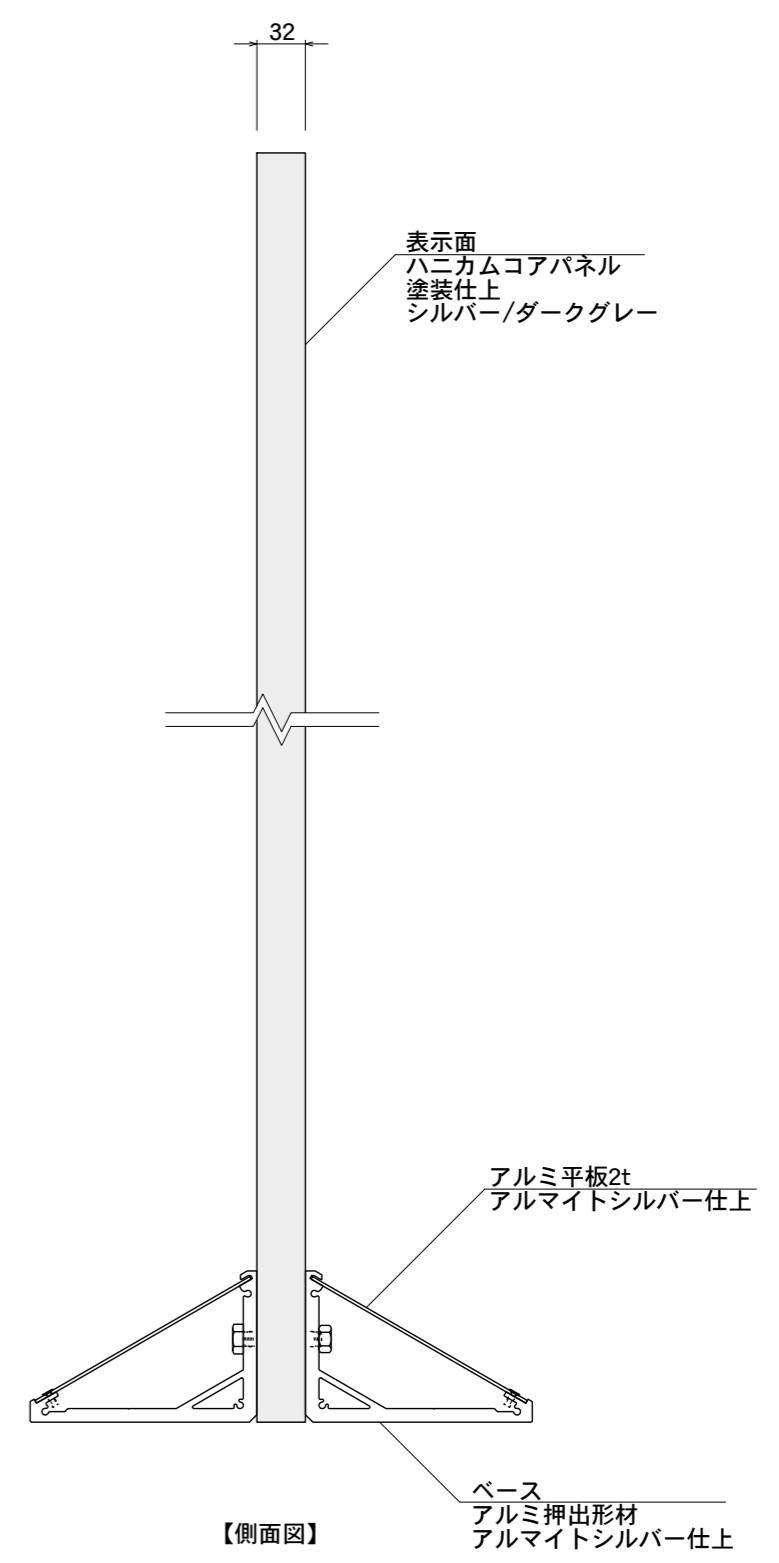

【平面図】

【正面図】

【側面図】

【正面図】

【側面図】

図面番号	図面名称	ハニーサ	縮尺	1/20・1/5	承認	設計	担当
No.		HX-4521	設計年月日				