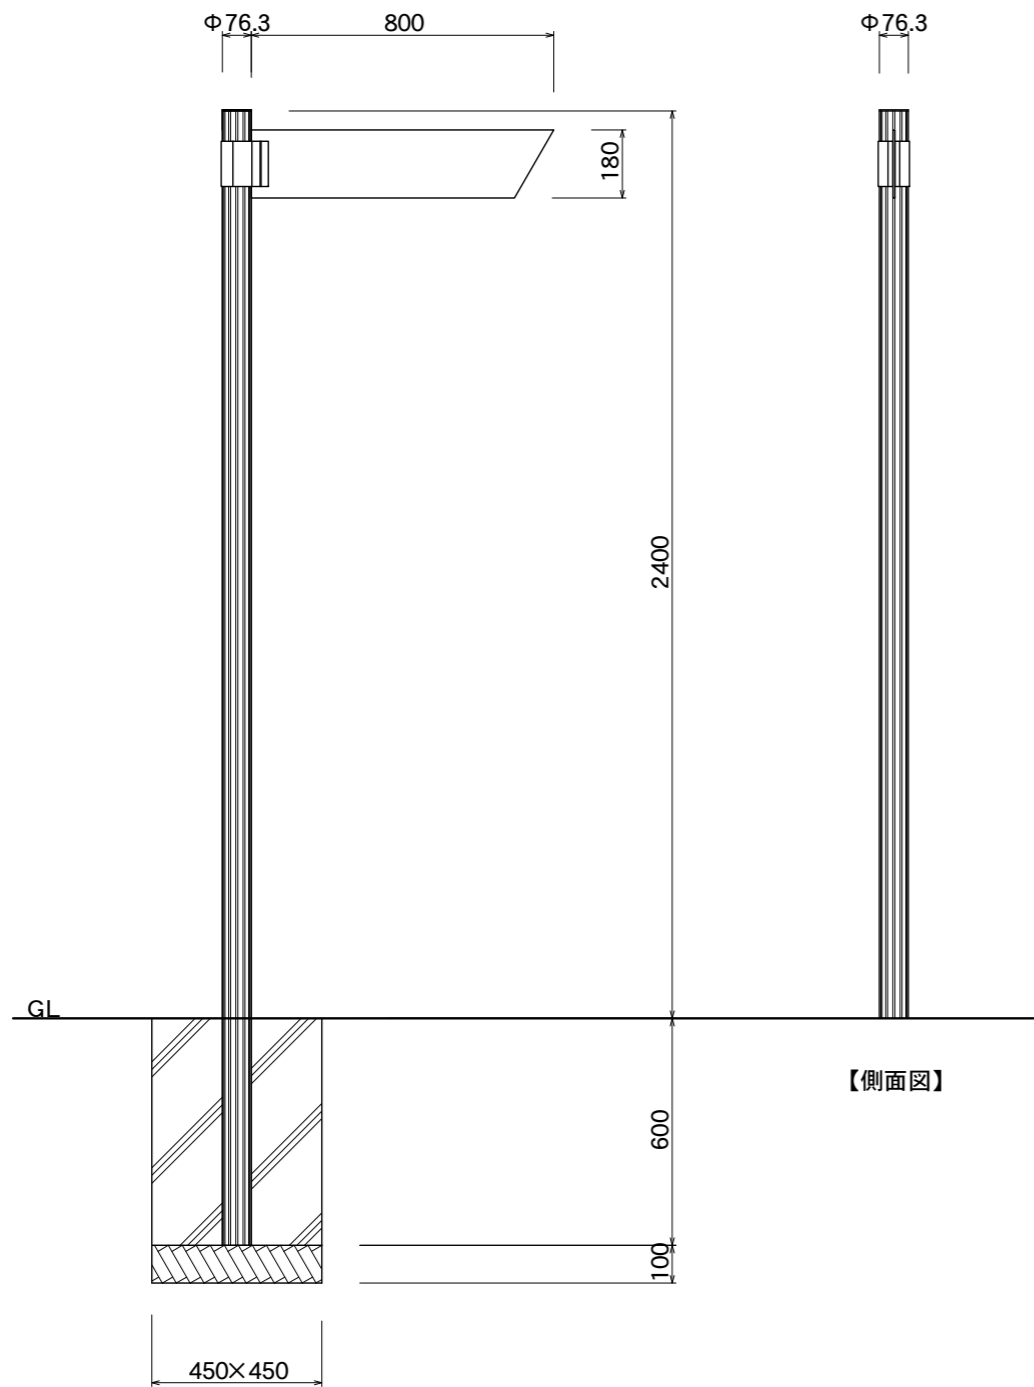

【平面図】

【正面図】

【側面図】

【平面図】

取付ブラケット
アルミ押出型材
ライトステンカラー近似色塗装仕上

支柱
アルミ押出型材
アルマイトブラック仕上

表示面
アルミ板 t=5
塗装仕上/ブラック

【正面図】

図面番号	図面名称	モンマルトル	縮尺	1/20・1/5	承認	設計	担当
No.		MT-1	設計年月日				