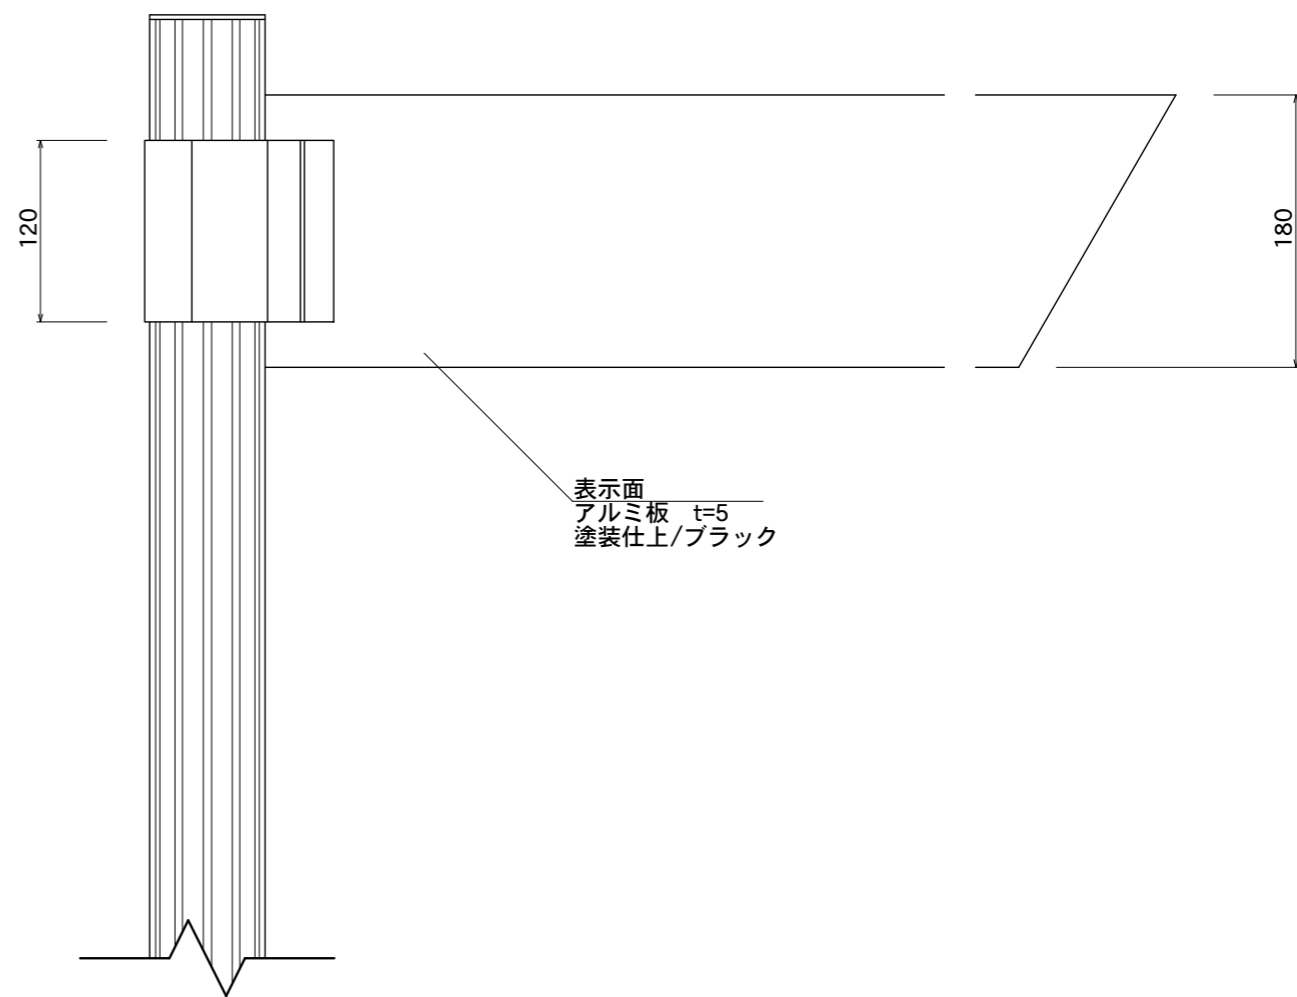

【平面図】

【正面図】

【側面図】

【平面図】

取付ブラケット
アルミ押出型材
ライトステンカラー近似色塗装仕上

支柱
アルミ押出型材
アルマイトブラック仕上

表示面
アルミ板 t=5
塗装仕上/ブラック

【正面図】

図面番号	図面名称	モンマルトル	縮尺	1/20・1/5	承認	設計	担当
No.		MT-1	設計年月日				