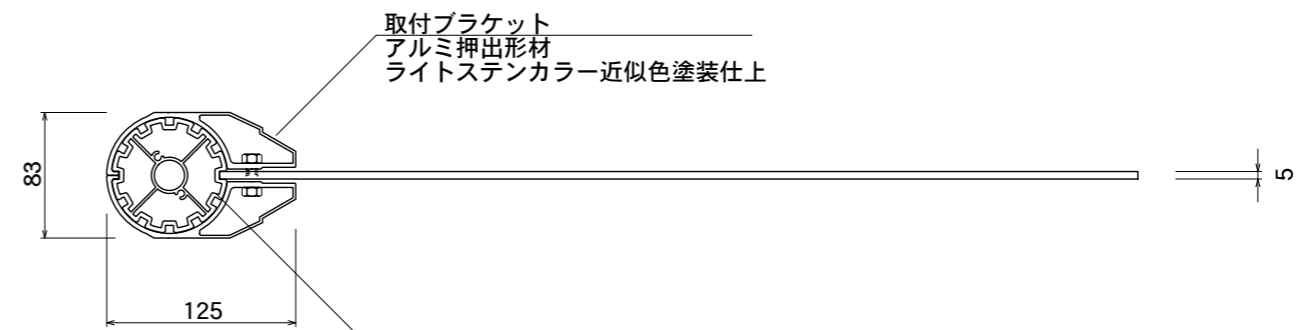

【平面図】

【正面図】

【側面図】

【平面図】

取付ブラケット
アルミ押出型材
ライトステンカラー近似色塗装仕上

支柱
アルミ押出型材
アルマイトブラック仕上

表示面
アルミ板 t=5
塗装仕上/ブラック

【正面図】

図面番号	図面名称	モンマルトル	縮尺	1/20・1/5	承認	設計	担当
No.		MT-1	設計年月日				