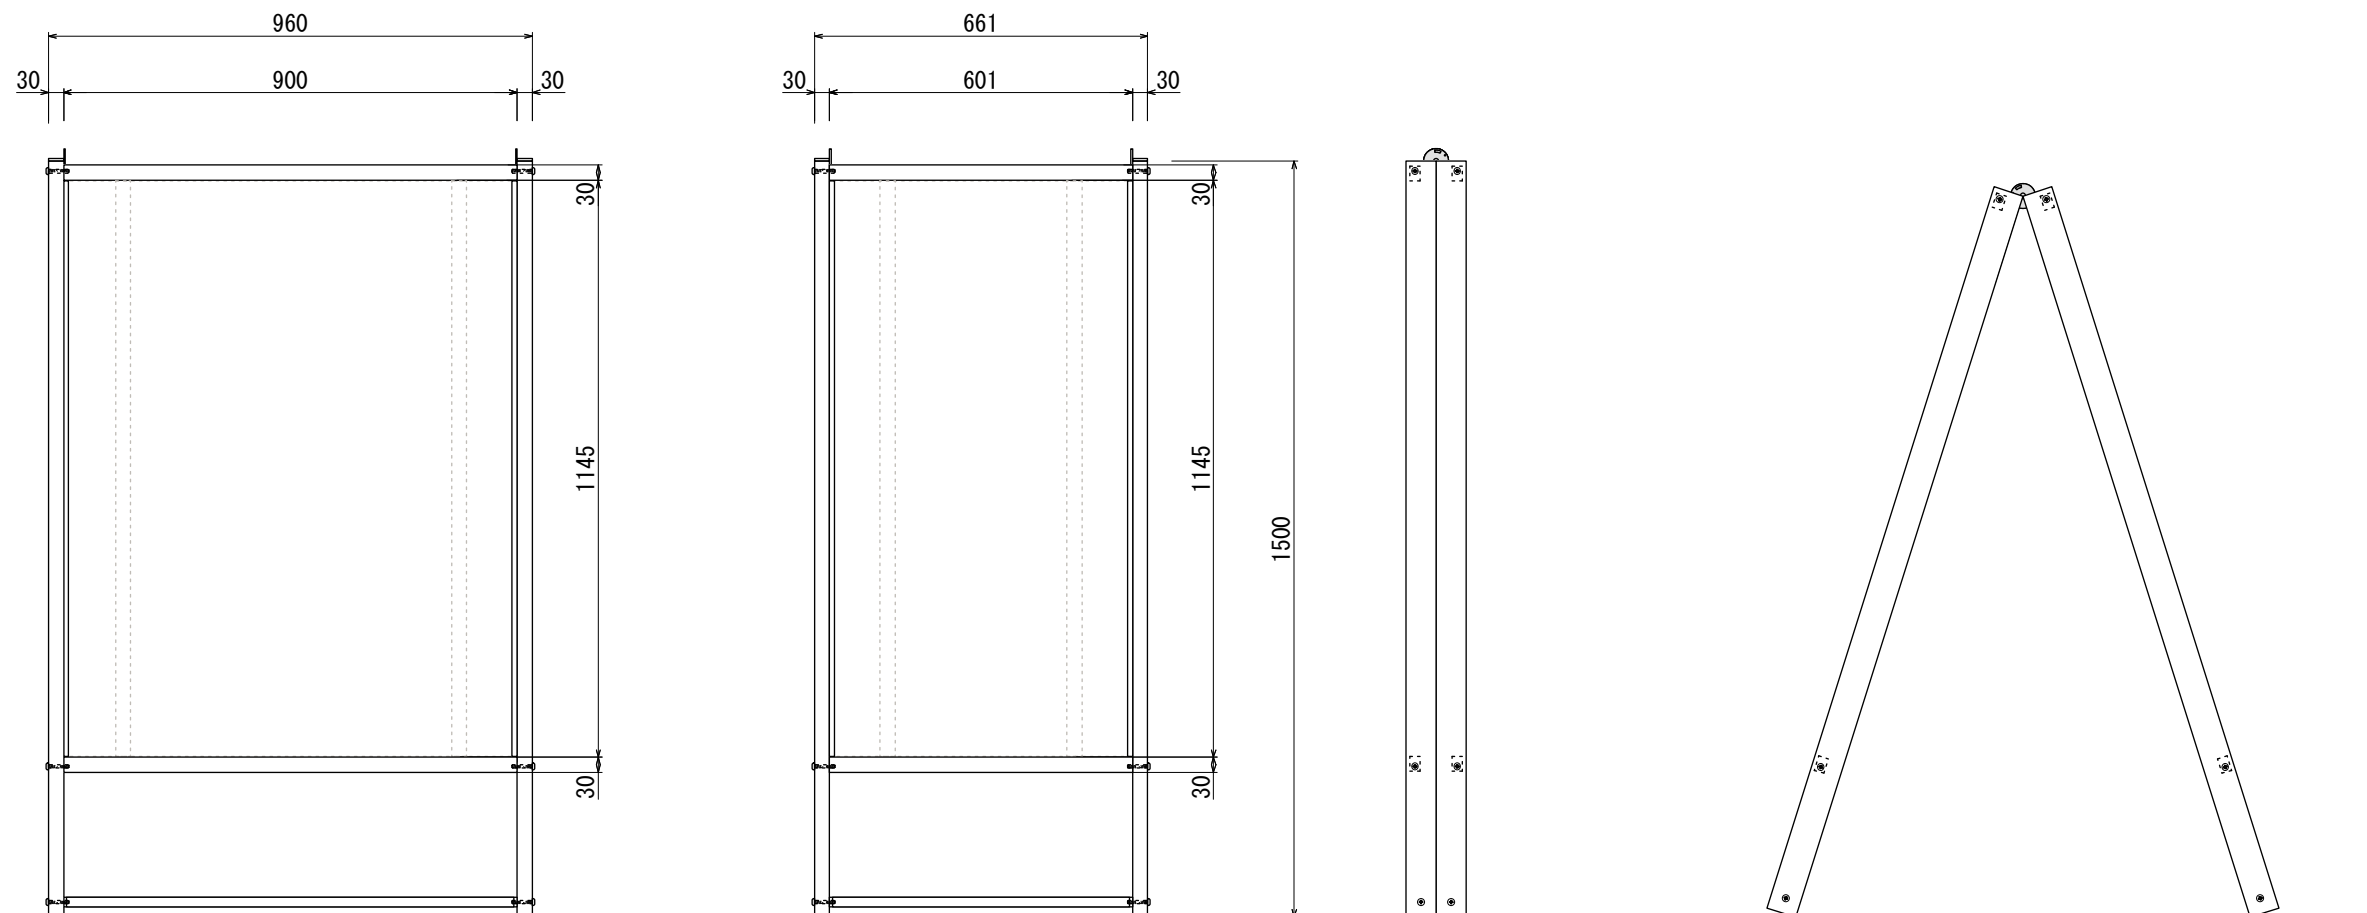

【しゃらくF-609】

【しゃらくF-459】

SUS丸パイプ
19φ HL仕上
両サイドブッシュ付き

【しゃらくF-912】

【しゃらくF-612】

図面番号 No.	図面名称 しゃらく	縮尺 1/15	承認	設計	担当
	F	設計年月日			