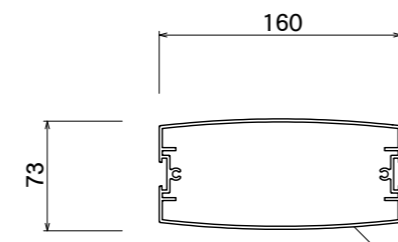

【平面図】

【平面図】

表示面
アルミ押出型材
アルマイトステンカラー仕上

【正面図】

【側面図】

【正面図】

【側断面図】

| | | | | | |
|-------------|-----------------|----------------|----|----|----|
| 図面番号 No. | 図面名称 DYNASTY | 縮尺 1/10・1/5 | 承認 | 設計 | 担当 |
| | F-2 | 設計年月日 | | | |