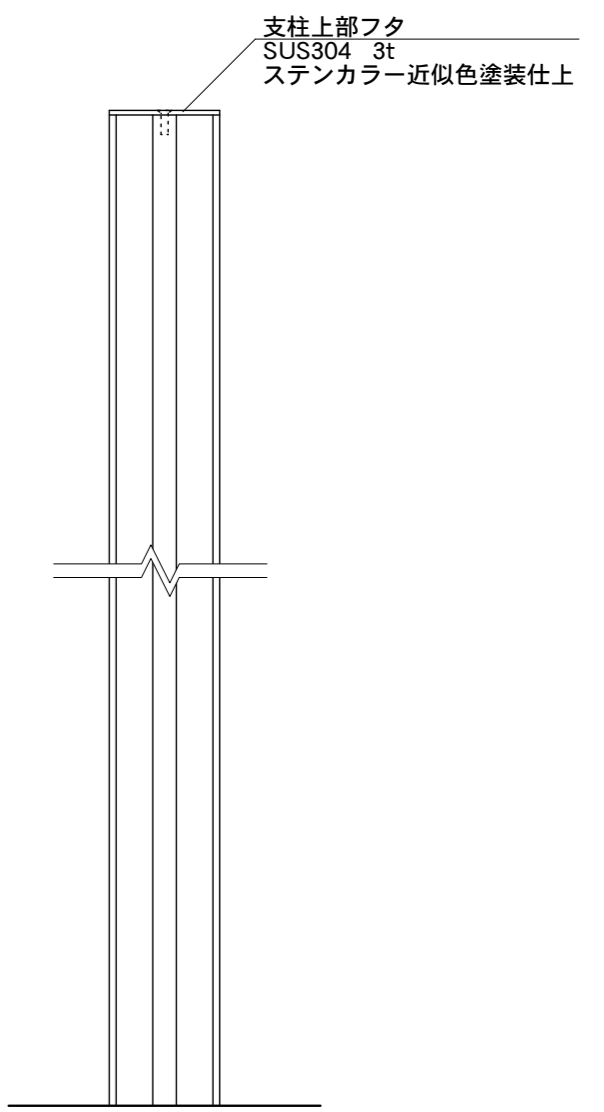

【平面図】

【平面図】

表示面
アルミ押出型材
アルマイトステンカラー仕上

【正面図】

【側面図】

【正面図】

【側断面図】

| | | | | | |
|-------------|-----------------|----------------|----|----|----|
| 図面番号 No. | 図面名称 DYNASTY | 縮尺 1/10・1/5 | 承認 | 設計 | 担当 |
| | F-2 | 設計年月日 | | | |