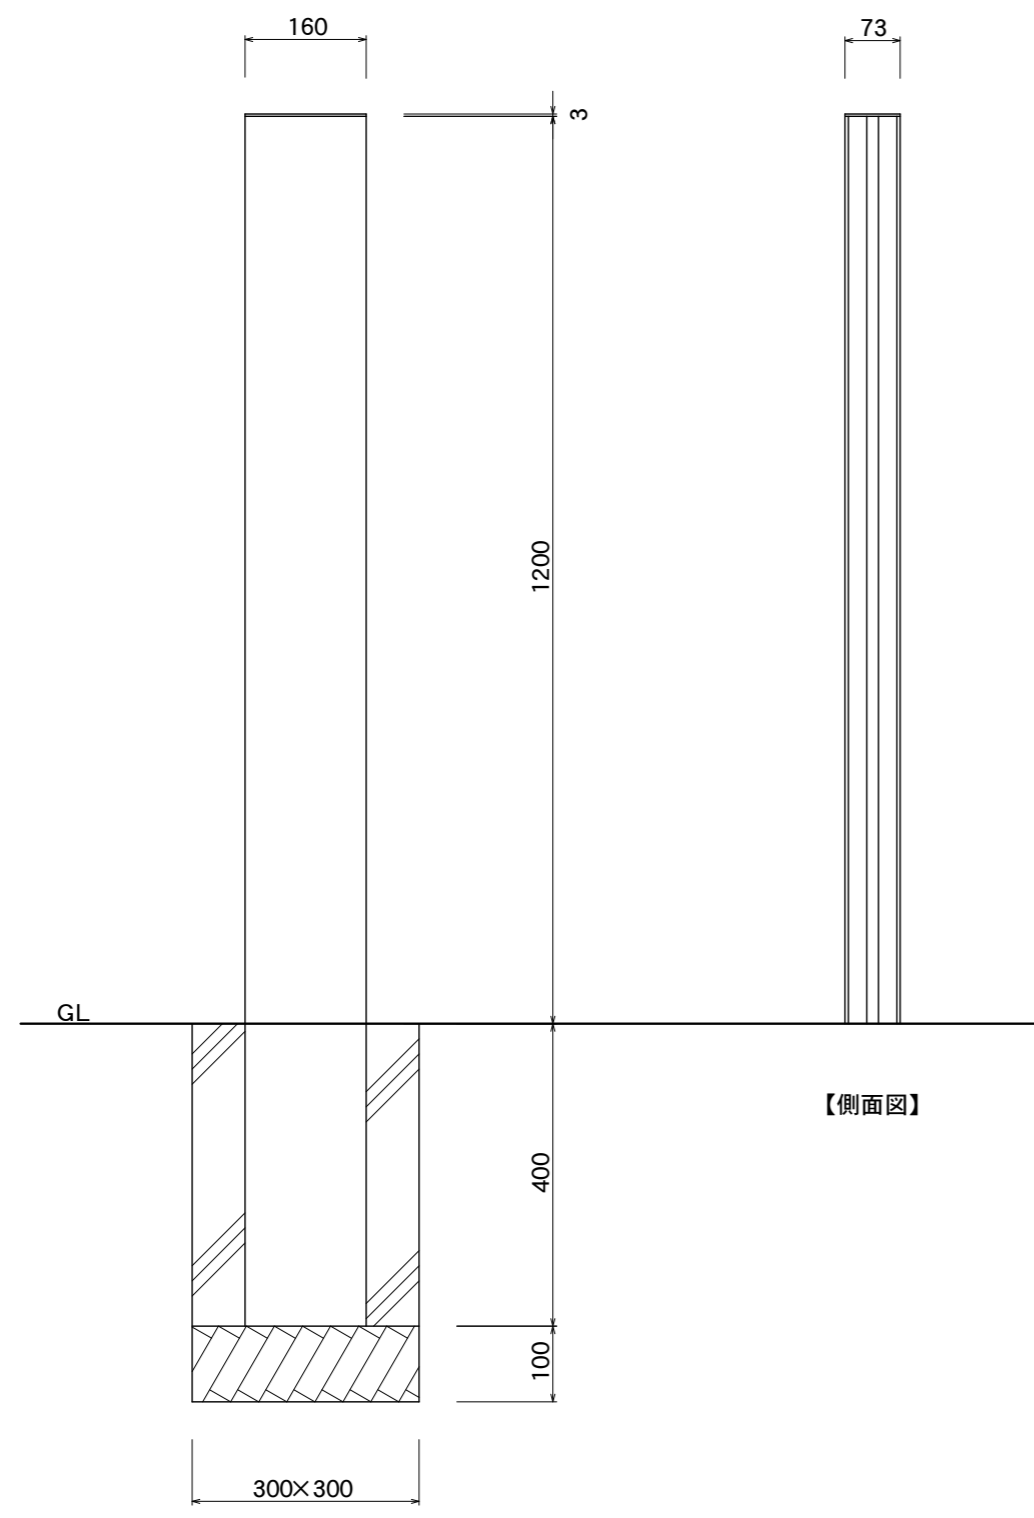

【平面図】

【平面図】

表示面
アルミ押出型材
アルマイトステンカラー仕上

【正面図】

【側面図】

【正面図】

【側断面図】

| | | | | | |
|-------------|-----------------|----------------|----|----|----|
| 図面番号 No. | 図面名称 DYNASTY | 縮尺 1/10・1/5 | 承認 | 設計 | 担当 |
| | F-2 | 設計年月日 | | | |