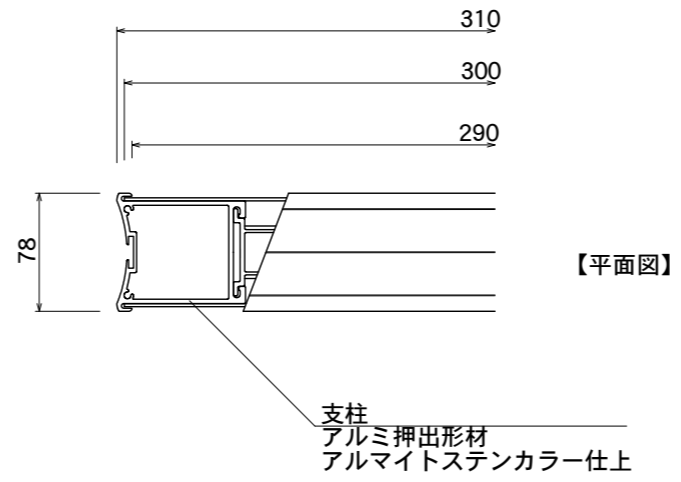

【平面図】

【正面図】

【側面図】

【断面図】

【正面図】

【側断面図】

| | | | | | |
|-------------|-----------------|----------------|----|----|----|
| 図面番号 No. | 図面名称 DYNASTY | 縮尺 1/20・1/5 | 承認 | 設計 | 担当 |
| | VD-1 | 設計年月日 | | | |