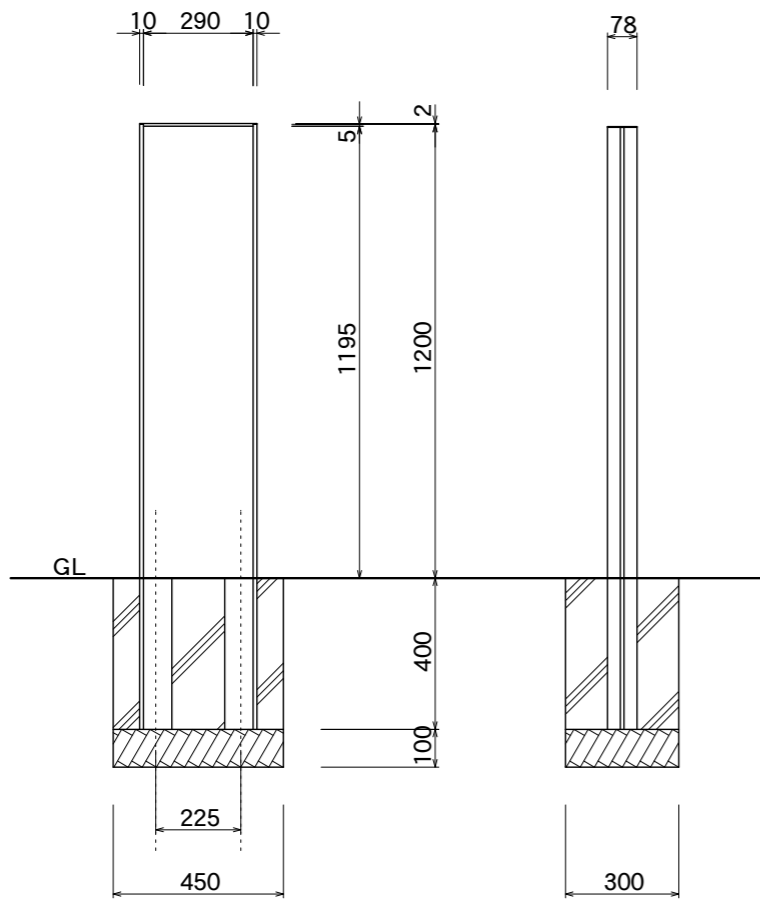

【平面図】

【正面図】

【側面図】

【断面図】

【正面図】

【側断面図】

| | | | | | |
|-------------|-----------------|----------------|----|----|----|
| 図面番号 No. | 図面名称 DYNASTY | 縮尺 1/20・1/5 | 承認 | 設計 | 担当 |
| | VD-1 | 設計年月日 | | | |