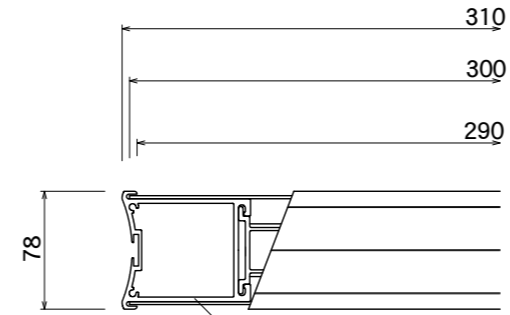

【平面図】

【平面図】

支柱
アルミ押出型材
アルマイトステンカラー仕上

【正面図】

【側面図】

【正面図】

【側断面図】

図面番号	図面名称	DYNASTY	縮尺	1/20・1/5	承認	設計	担当
No.		VD-2	設計年月日				