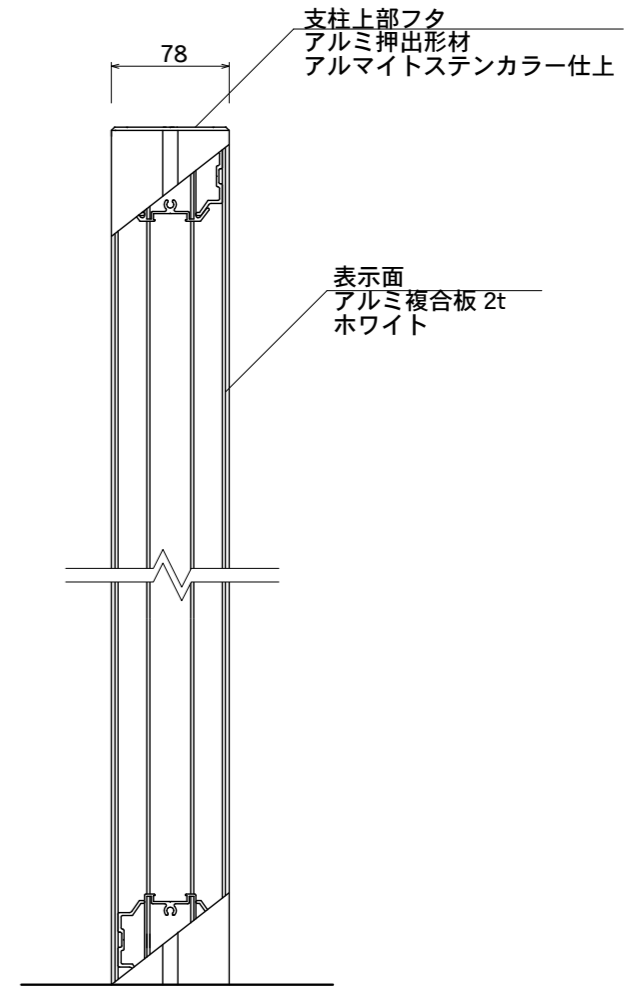

【平面図】

【平面図】

支柱
アルミ押出型材
アルマイトステンカラー仕上

【正面図】

【側面図】

【正面図】

【側断面図】

図面番号	図面名称	DYNASTY	縮尺	1/20・1/5	承認	設計	担当
No.		VD-2	設計年月日				