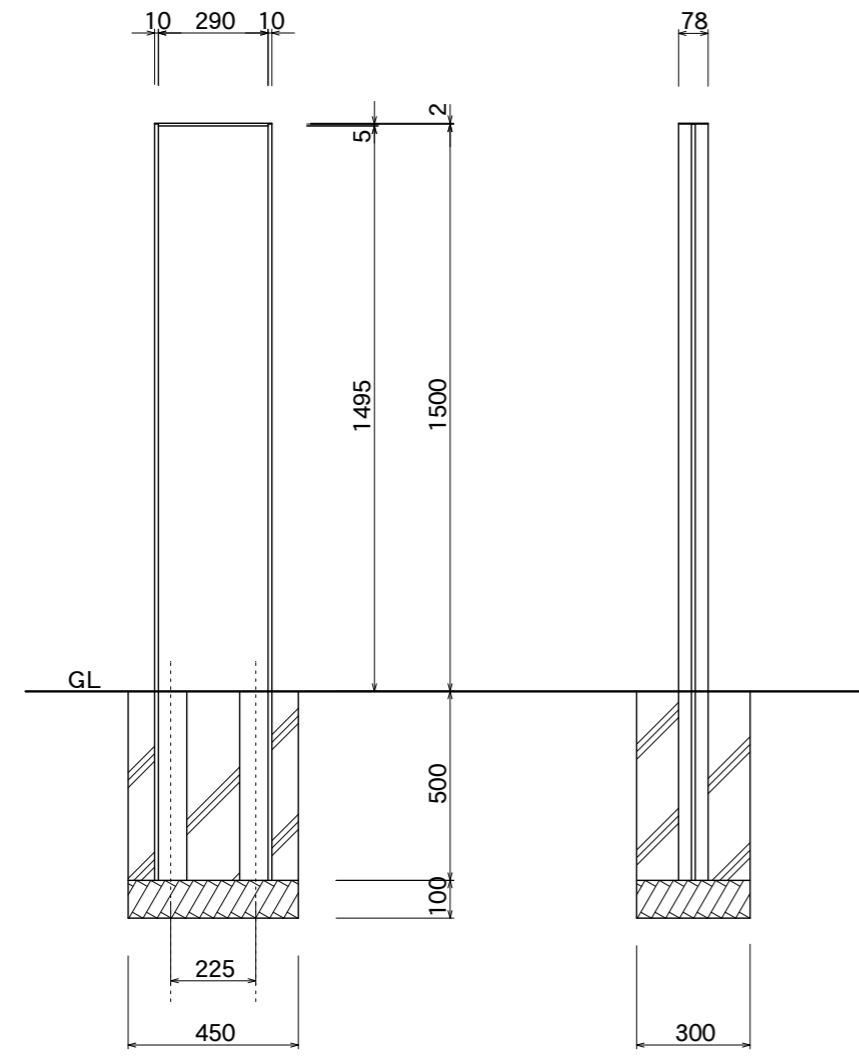

【平面図】

【平面図】

支柱
アルミ押出型材
アルマイトステンカラー仕上

【正面図】

【側面図】

【正面図】

【側断面図】

図面番号	図面名称	DYNASTY	縮尺	1/20・1/5	承認	設計	担当
No.		VD-2	設計年月日				