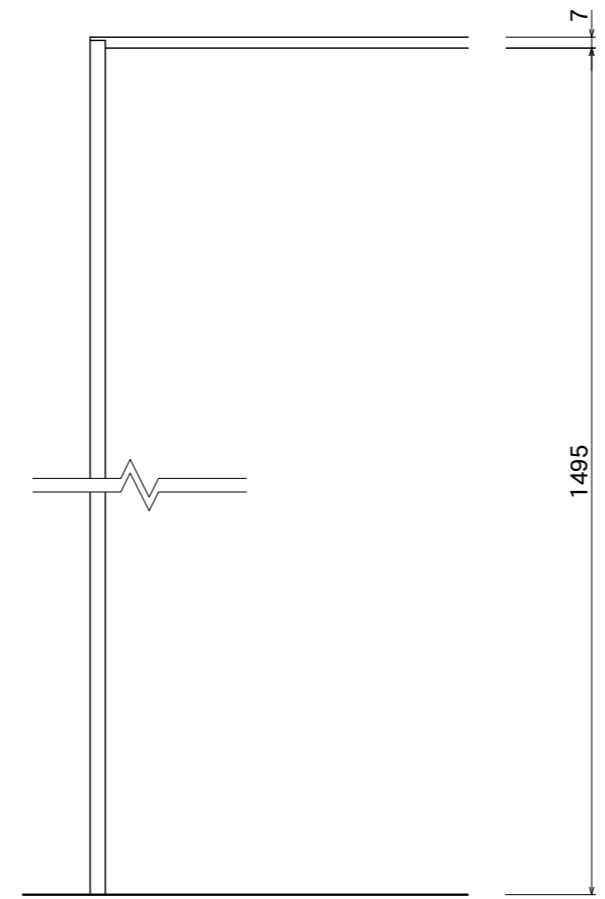

【平面図】

【平面図】

支柱
アルミ押出型材
アルマイトステンカラー仕上

【正面図】

【側面図】

【正面図】

【側断面図】

図面番号	図面名称	DYNASTY	縮尺	1/20・1/5	承認	設計	担当
No.		VD-2	設計年月日				