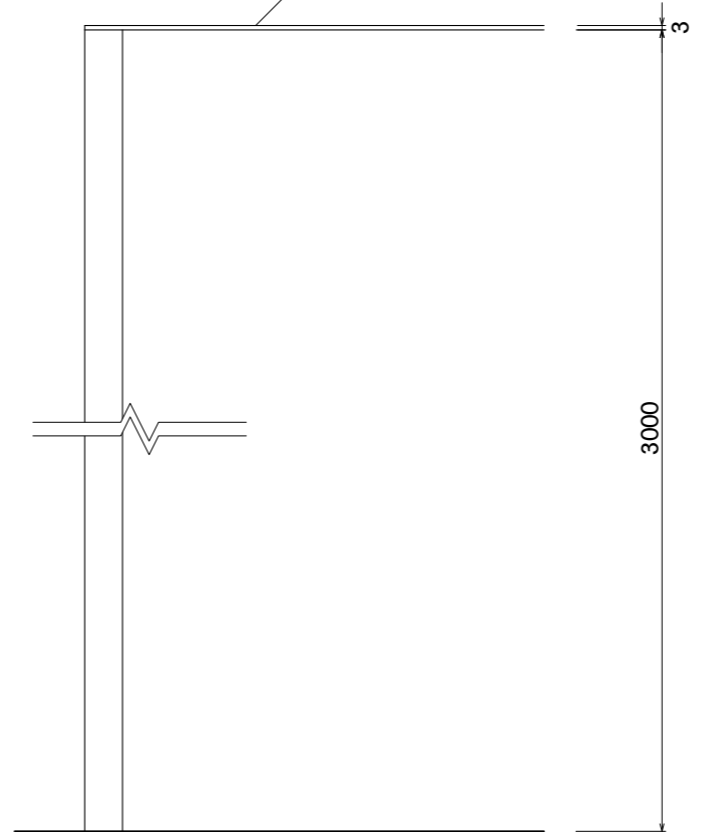

【平面図】

3
3000

【平面図】

支柱上部フタ
アルミ 3t
ステンカラー近似色
塗装仕上

【正面図】

【側断面図】

内部補強パイプ
SUS 60×40

【正面図】

【側面図】

図面番号 No.	図面名称 ソレイユ	縮尺 1/20・1/5	承認	設計	担当
	SOL6030	設計年月日			