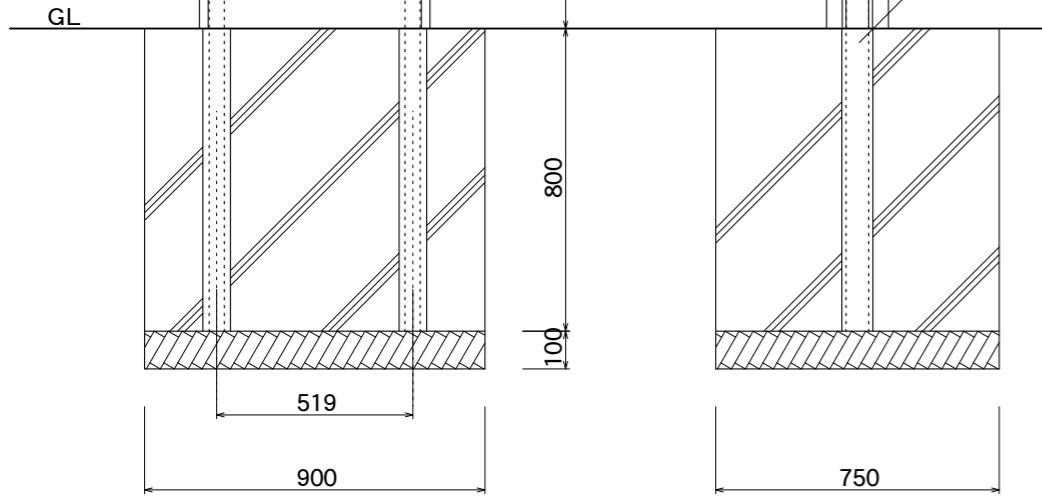

【平面図】

3
3000

【平面図】

支柱上部フタ
アルミ 3t
ステンカラー近似色
塗装仕上

【正面図】

【側断面図】

内部補強パイプ
SUS 60×40

【正面図】

【側面図】

図面番号 No.	図面名称 ソレイユ	縮尺 1/20・1/5	承認	設計	担当
	SOL6030	設計年月日			