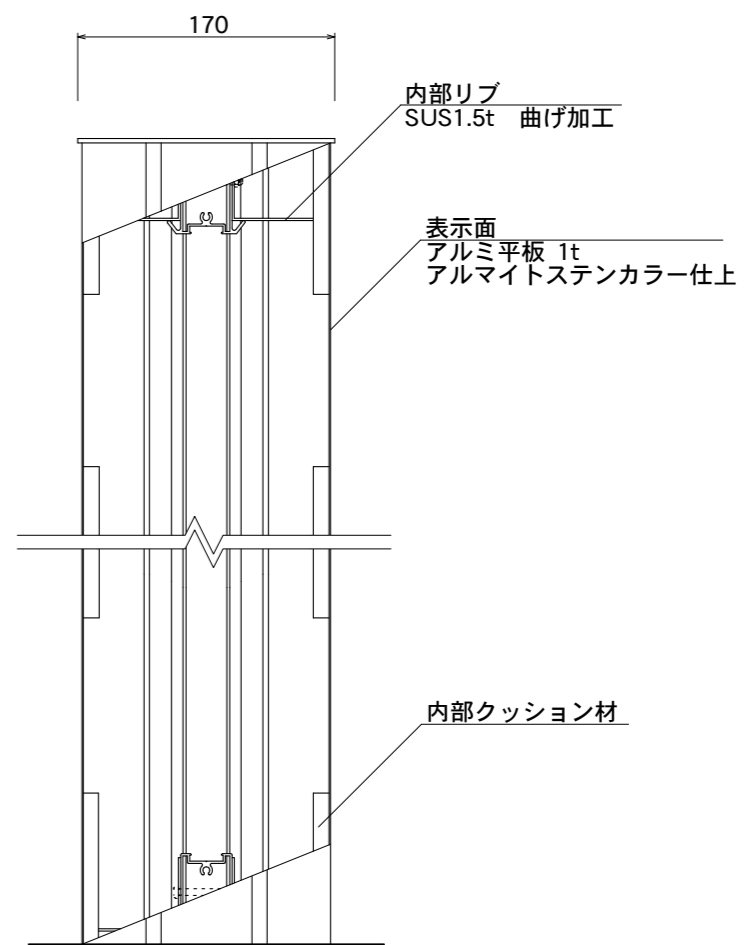

【平面図】

3
3000

【平面図】

支柱上部フタ
アルミ 3t
ステンカラー近似色
塗装仕上

【正面図】

【側断面図】

内部補強パイプ
SUS 60×40

【正面図】

【側面図】

図面番号 No.	図面名称 ソレイユ	縮尺 1/20・1/5	承認	設計	担当
	SOL6030	設計年月日			