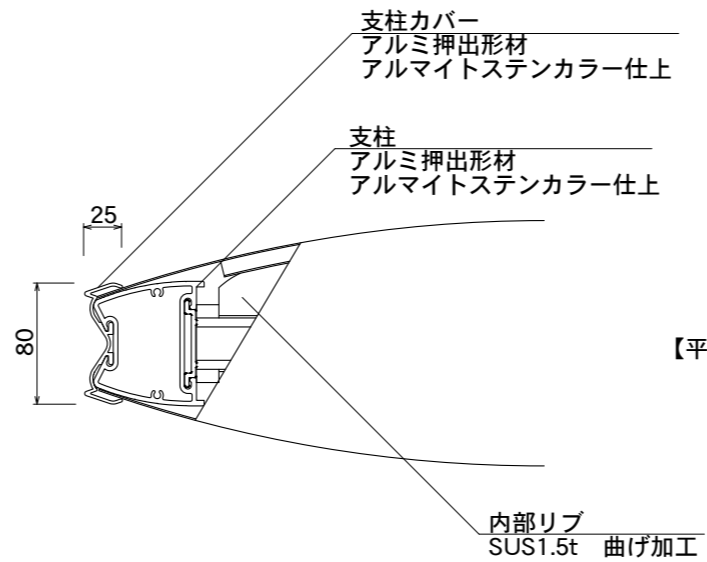

【平面図】

3
3000

【平面図】

支柱上部フタ
アルミ 3t
ステンカラー近似色
塗装仕上

【正面図】

【側断面図】

内部補強パイプ
SUS 60×40

【正面図】

【側面図】

図面番号 No.	図面名称 ソレイユ	縮尺 1/20・1/5	承認	設計	担当
	SOL6030	設計年月日			