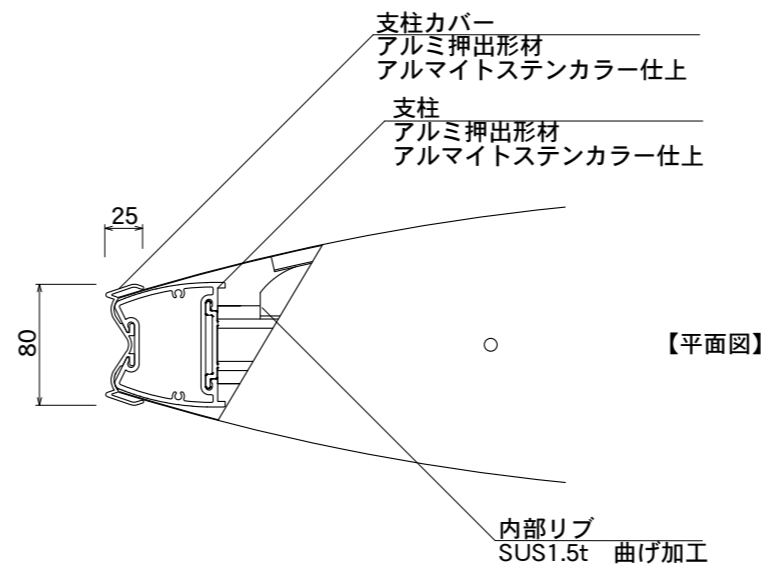

【正面図】

【側面図】

図面番号	図面名称	ソレイユ	縮尺	1/20・1/5	承認	設計	担当
No.		SOL9030	設計年月日				