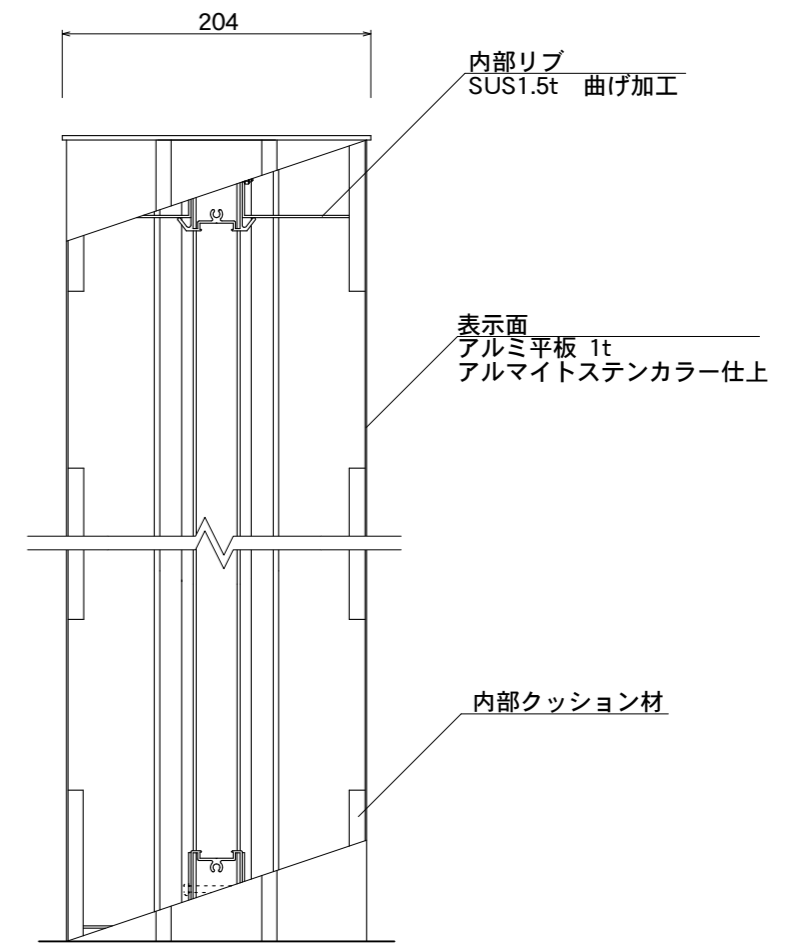

【正面図】

【側面図】

図面番号	図面名称	ソレイユ	縮尺	1/20・1/5	承認	設計	担当
No.		SOL9030	設計年月日				