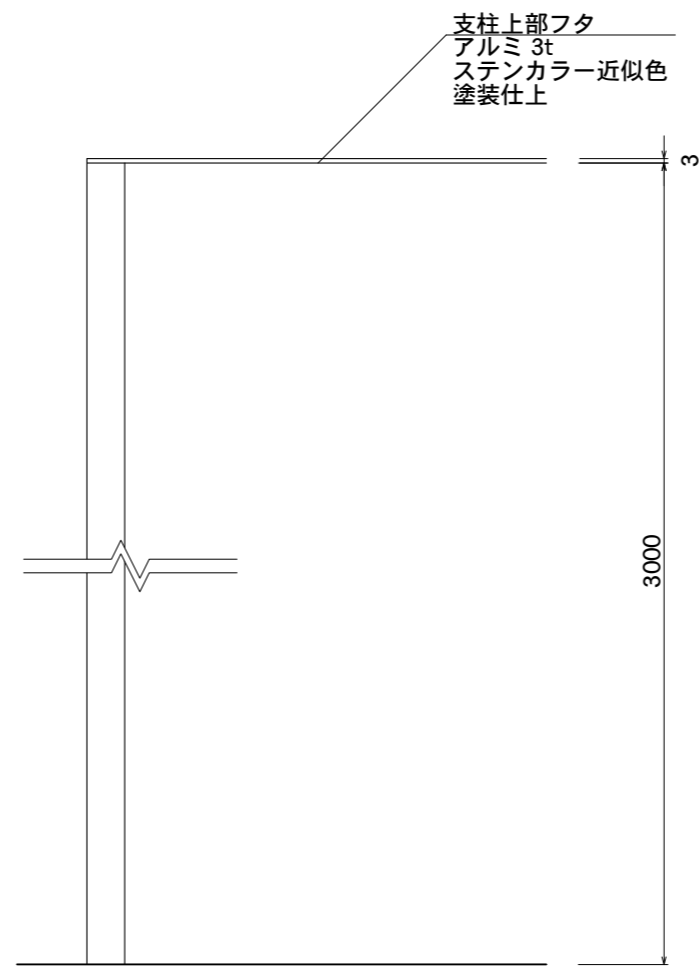

【正面図】

【側面図】

図面番号	図面名称	ソレイユ	縮尺	1/20・1/5	承認	設計	担当
No.		SOL9030	設計年月日				