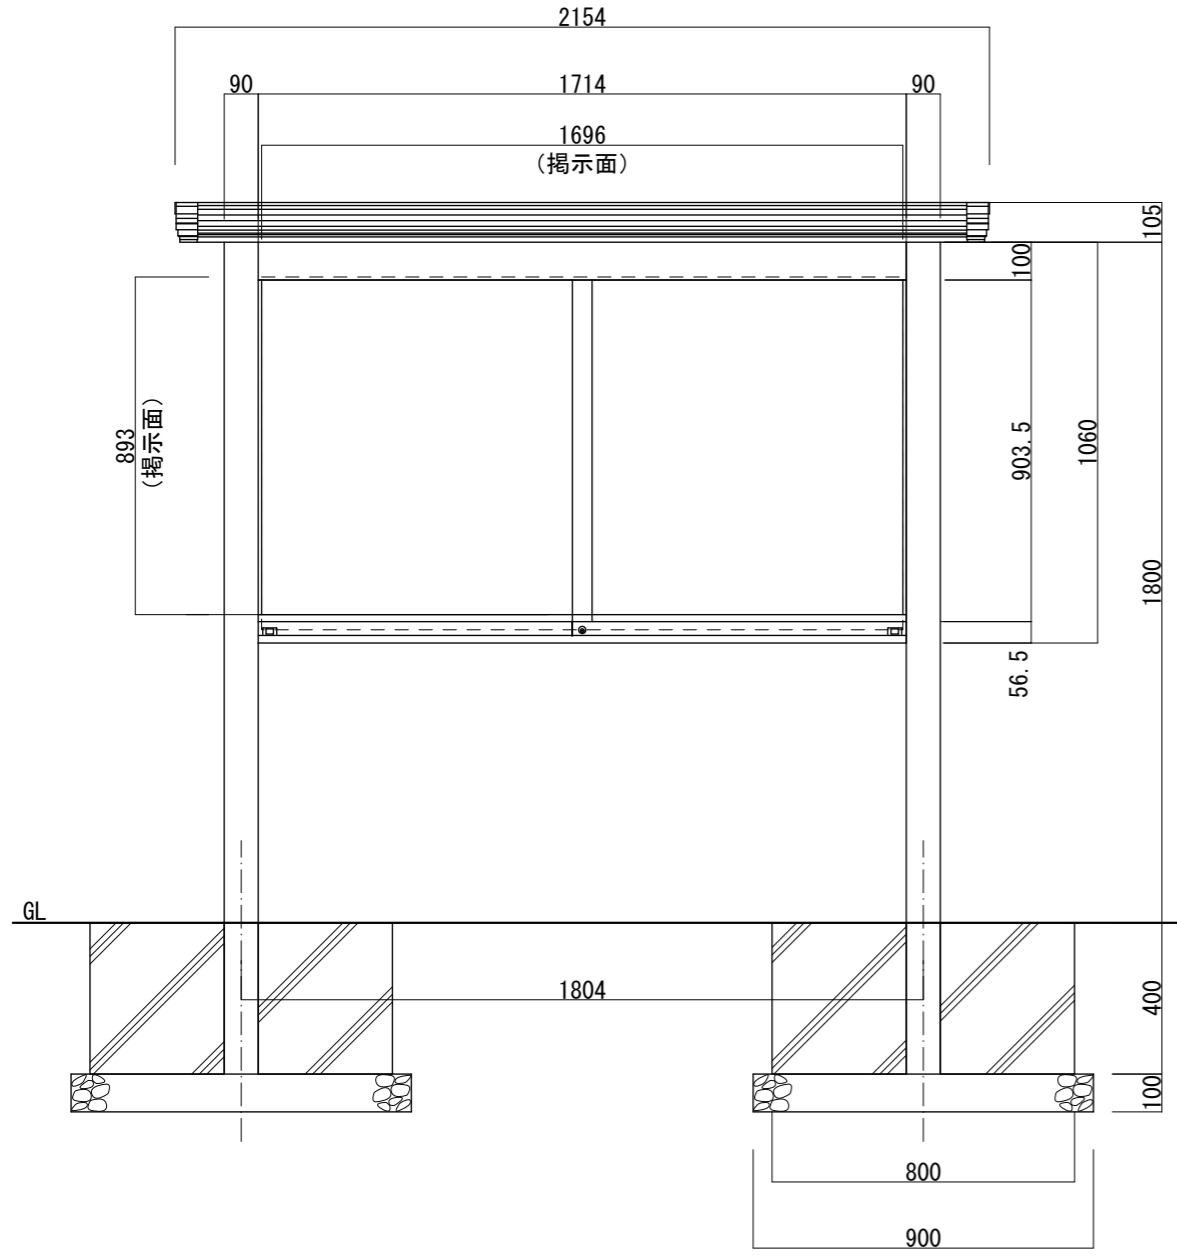

【平面図 S=1:20】

【平面図 S=1:5】

【正面図 S=1:20】

【側面図 S=1:20】

【正面図 S=1:5】

【側断面図 S=1:5】

図面番号 No.	図面名称	設計年月日	承認	設計	担当	設計基準
	アルミ掲示板 AGPY-1810/照明なし					