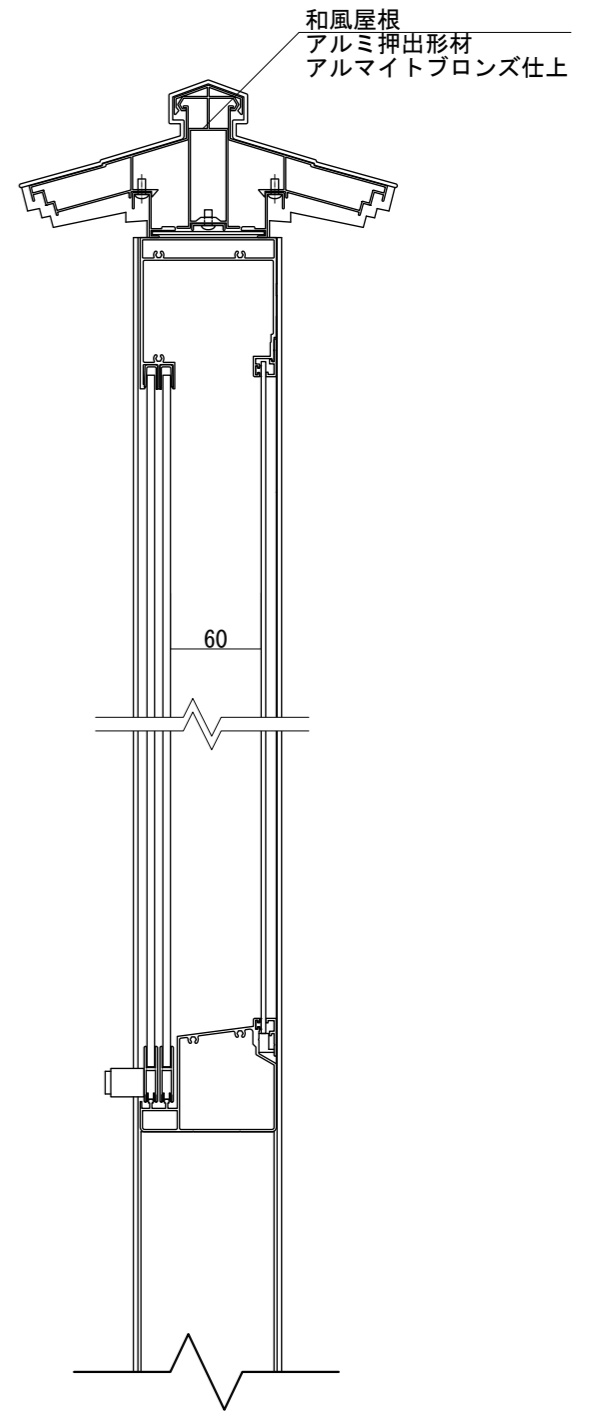

【平面図 S=1:20】

【平面図 S=1:5】

【正面図 S=1:20】

【側面図 S=1:20】

【正面図 S=1:5】

【側断面図 S=1:5】

図面番号 No.	図面名称	設計年月日	承認	設計	担当	設計基準
	アルミ掲示板 AGPY-1810/照明なし					