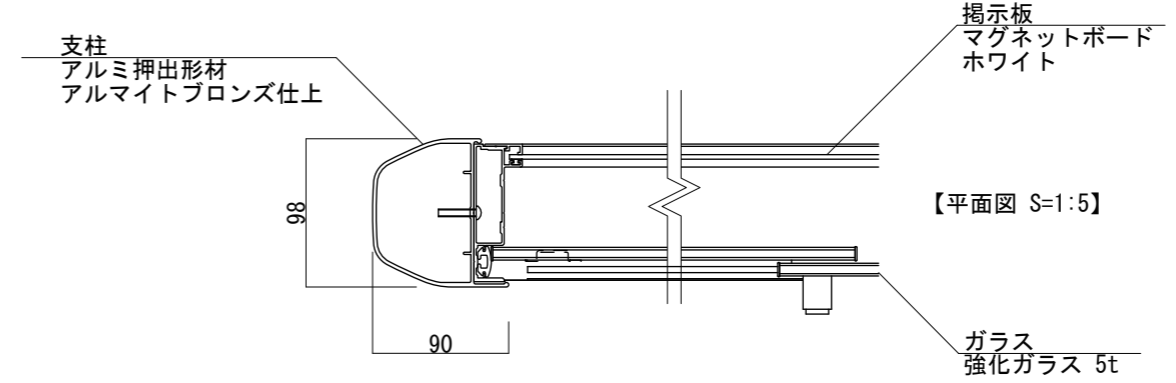

【平面図 S=1:20】

【平面図 S=1:5】

【正面図 S=1:20】

【側面図 S=1:20】

【正面図 S=1:5】

【側断面図 S=1:5】

図面番号 No.	図面名称	設計年月日	承認	設計	担当	設計基準
	アルミ掲示板 AGPY-1810/照明なし					