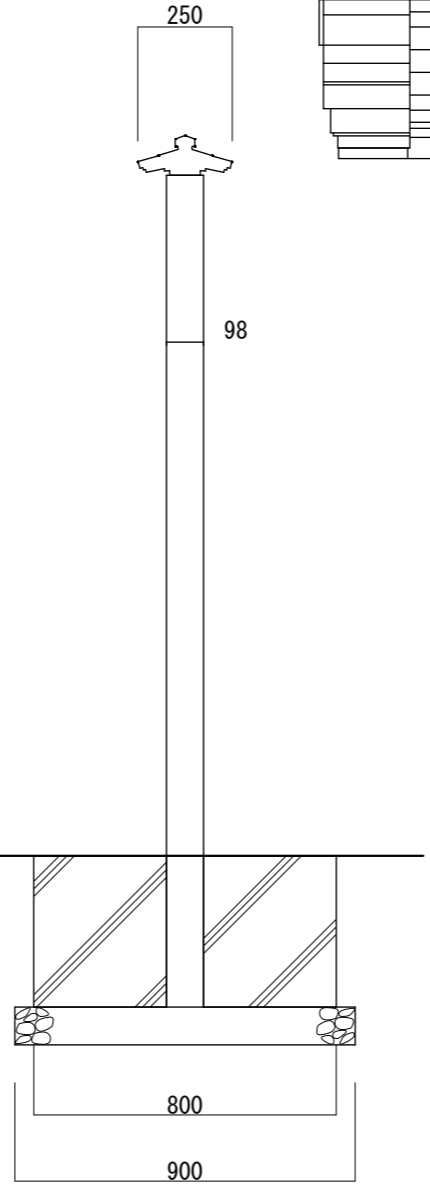

【平面図 S=1:20】

【平面図 S=1:5】

【正面図 S=1:20】

【側面図 S=1:20】

【正面図 S=1:5】

【側断面図 S=1:5】

図面番号 No.	図面名称	設計年月日	承認	設計	担当	設計基準
	アルミ掲示板 AGPY-1810/照明なし					