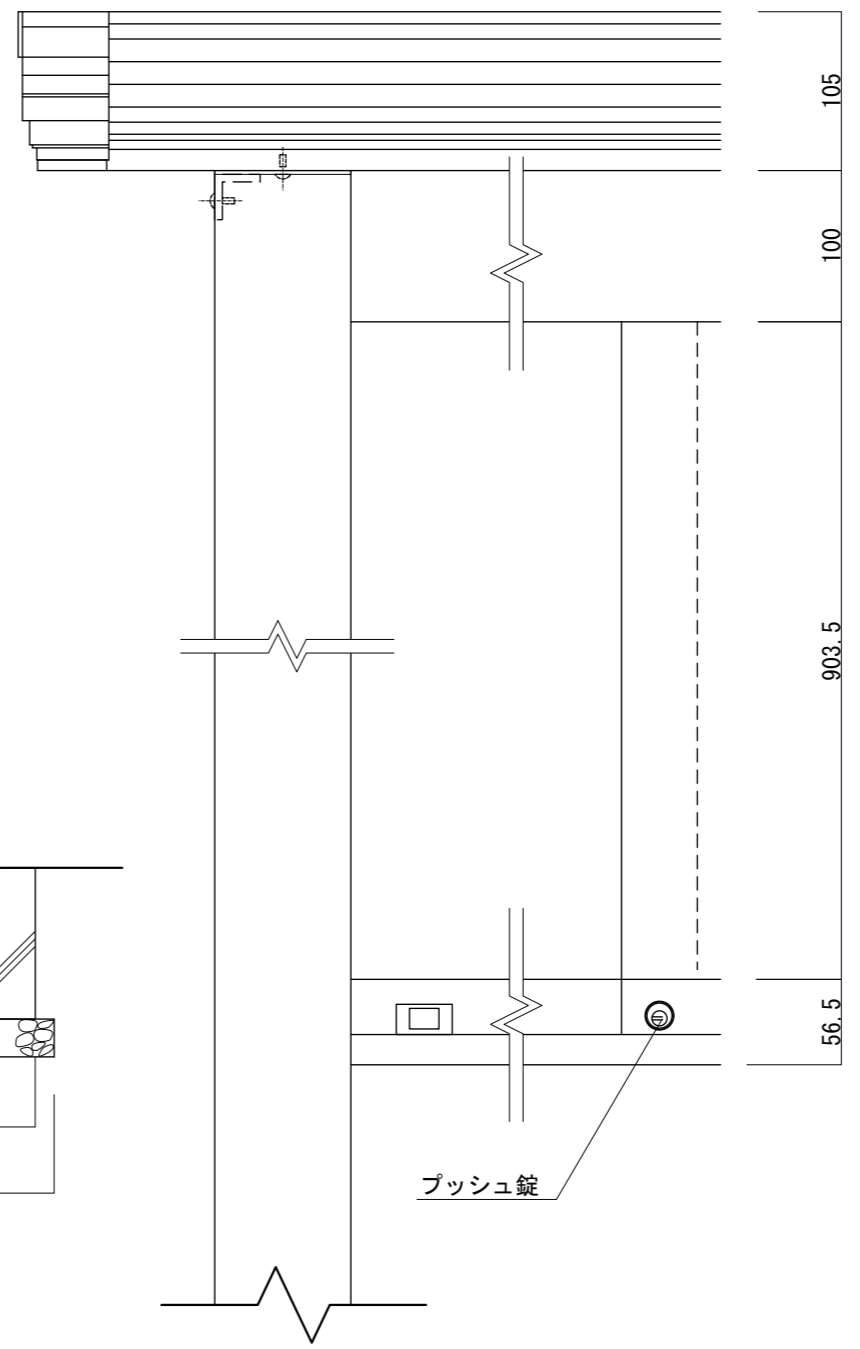

【平面図 S=1:20】

【平面図 S=1:5】

【正面図 S=1:20】

【側面図 S=1:20】

【正面図 S=1:5】

【側断面図 S=1:5】

図面番号 No.	図面名称	設計年月日	承認	設計	担当	設計基準
	アルミ掲示板 AGPY-1810/照明なし					