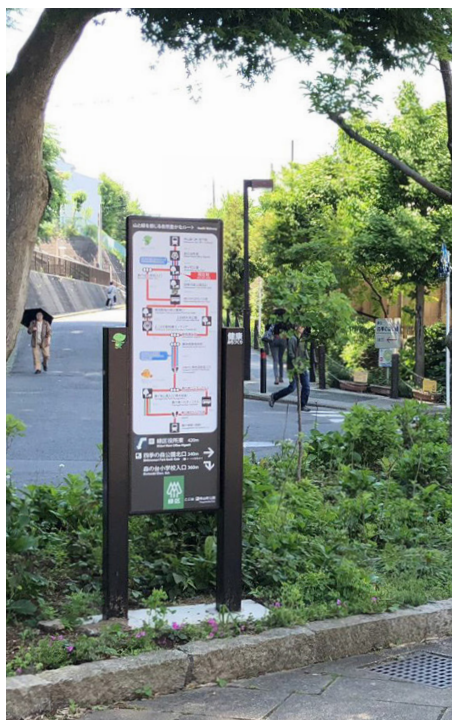

Discover Japan
Discover Sign

弊社お取引先にご採用いただいた設置事例を掲載させていただいております。

株式会社 美装

首都圏エリアご採用事例

梅ヶ丘駅 豪徳寺駅 山下駅界隈サイン

東京都世田谷区

新宿御苑

東京都新宿区