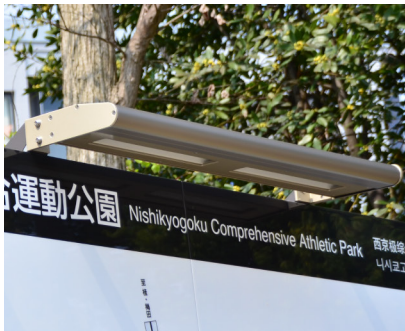

西京極運動場

京都府京都市