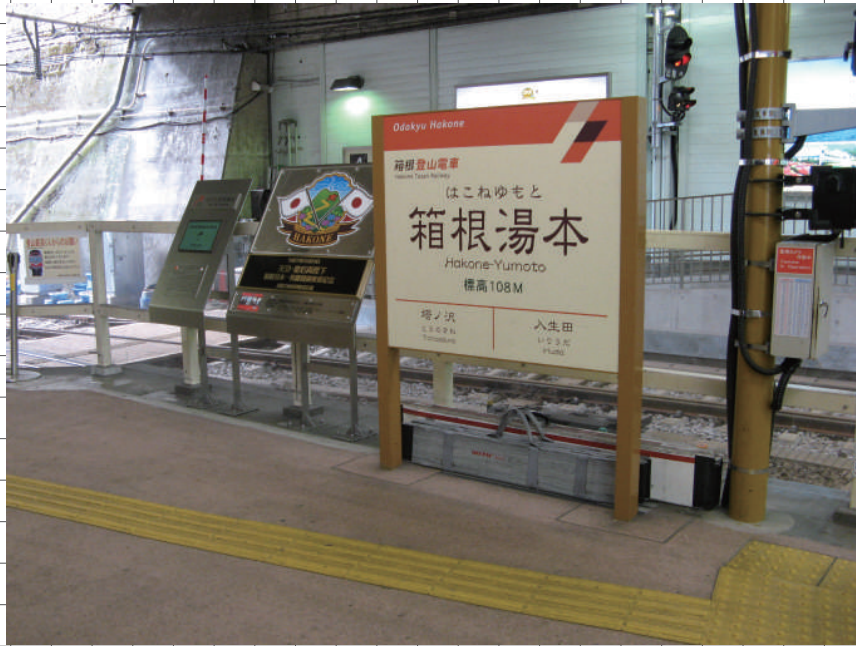

神奈川県箱根町 箱根登山鉄道線 箱根湯本駅