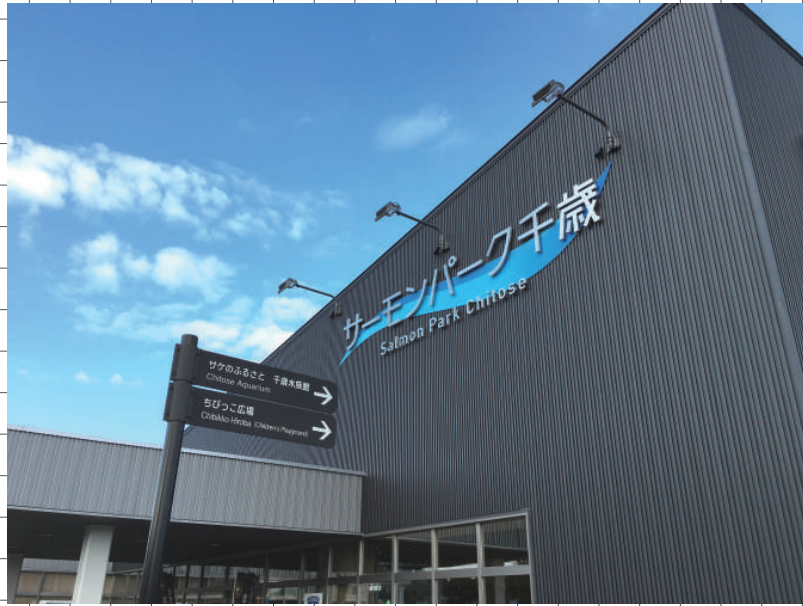

# 茨城県水戸市 JR線 水戸駅

静岡県静岡市 JR線 静岡駅

滋賀県大津市 JR線 大津駅

大阪府藤井寺市 近鉄線 藤井寺駅

道の駅  
北海道千歳市 サーマンパーク千歳

道の駅  
京都府京丹波市 味夢の里

こんな駅も  
あります!