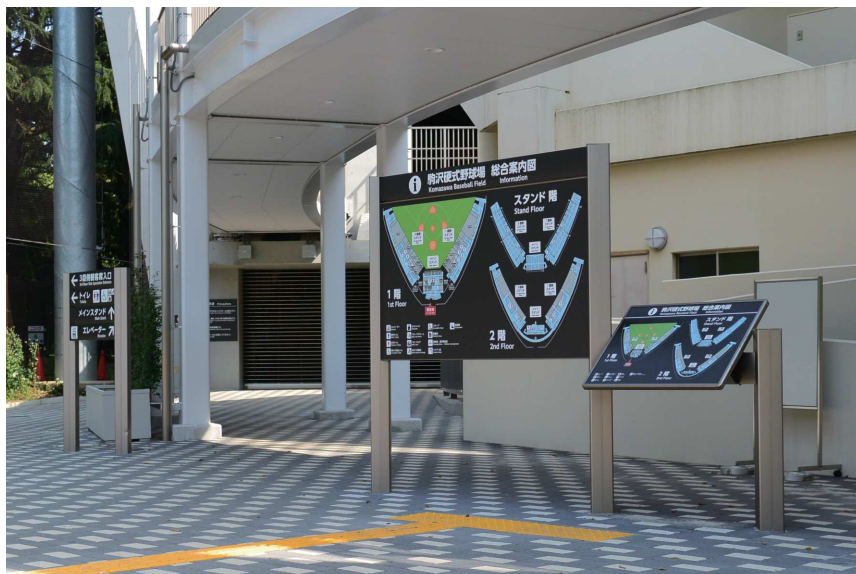

駒沢オリンピック公園硬式野球場

東京都世田谷区

オールドファンには、プロ野球の東映フライヤーズ(現北海道日本ハムファイターズ)の本拠地として知られ、1964年の東京オリンピックを記念して整備された駒沢オリンピック公園内にある硬式野球場が昨年改修整備されました。弊社は屋外の総合案内サイン、誘導サイン、掲示板を納めさせていただきました。