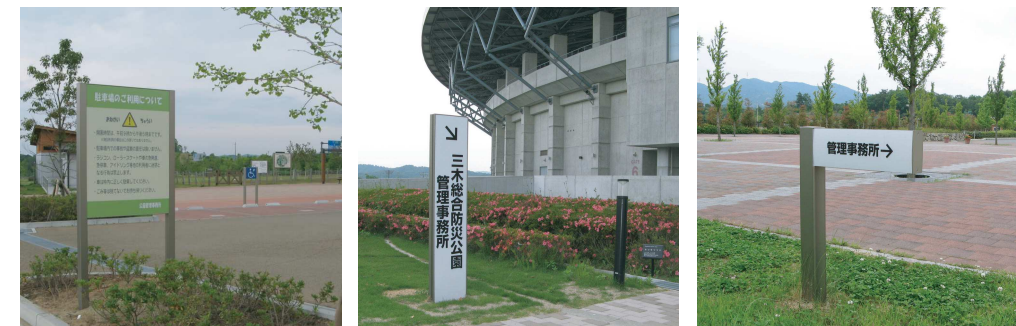

横浜公園

横浜市中区

「熱いぜ!横浜DeNA」の横浜スタジアムがある横浜公園。

横浜港が開港された時代、園内であったこの場所に1875年(明治8年)、土木技師リチャード・ブランドン設計のもと遊郭跡地に公園、公園から港に向かって新道路が建設され、それぞれが現在の横浜公園と日本大通りとなりました。園内には外人居留地運動場(野球場を兼ねたクリケット場など)も建設され、1896年(明治29年)5月23日には日本で最初の野球の国際試合が旧制一高ベースボール部と外人クラブの間で行われました。1929年(昭和4年)には野球場が造られ、のちに平和球場、そして今日の横浜スタジアムとなっています。2009年(平成21年)には近代化産業遺産に指定されました。

園内の案内板はもとより、横浜公園ひいては横浜港の歴史解説板に弊社の超耐候E Bコートプリントが採用されています。

上記は弊社商品・サービスをご採用いただいたお客様の実績写真です。

広尾防災公園

千葉県市川市

平常時は、地域住民の憩いやレクリエーションの場として親しまれる公園として、また災害時には、一時避難場所としての機能の他、初期救援や緊急輸送等の中継拠点としての機能を担う公園として整備されています。園内の案内サイン・説明板・誘導板にBISOのユニットサインを利用いただいています。

三木総合防災公園

兵庫県三木市

阪神淡路大震災で大きな被害を受けた兵庫県が、県内全域の防災拠点として整備したのが兵庫県立三木総合防災公園です。
 (1) 資機材・機器・食料・医薬品等救援物資の仕分け・集配拠点 (2) 復旧・救援要員の活動拠点 (3) 救援資機材・食料等の備蓄拠点 という3つの大きな役割を担っています。
 普段は県民のスポーツ・レクリエーションの拠点として県民の健康文化増進に役立っています。公園内の案内サインには弊社のアルミニウムサインと高耐候EBコートプリントが使われています。