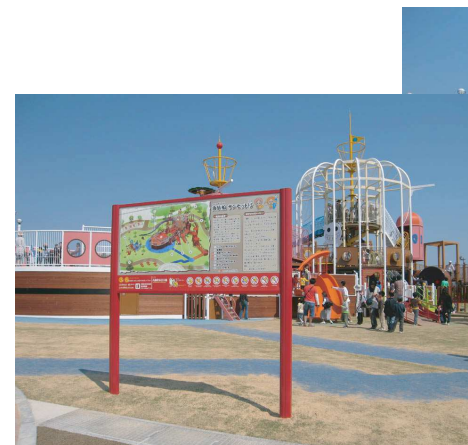

一宮市総合体育館

愛知県一宮市

「魅力あるスポーツ環境を活かす」「水と緑のネットワーク」「官民協働による施設運営のモデル」としての運営される一宮市総合体育館。別名をスポンサーのイタリアのディアドラ社の名前を付けた「DIADRAアリーナ」と呼びます。メインサインに弊社の別注ステンレスサインとアルミニウムサインシリーズが採用されています。

内灘町総合公園

石川県内灘町

金沢市の北、能登半島の入口、日本海に面した石川県内灘町は約9 kmにも及ぶ内灘砂丘(内灘海岸)で知られています。その内灘町の総合公園は、大型海賊船型遊具、温水プール、展望台、福祉センター(ほのぼの湯)、泉源公園、バーベキュー、サイクリング、テニスコート、野球場からなる大規模公園です。総合案内板と公園のシンボル、大型海賊船遊具の解説板に弊社のアルミニウムサインが使われています。

武蔵野の森公園

東京都調布市

アメリカ軍調布基地跡地利用として整備される武蔵野の森公園。森の緑を背景として美しい景観が楽しめます。園内の「ふるさとの丘」からは調布飛行場や新宿副都心のビルまで望むこともできます。園内には弊社のサインがいっぱい!公園の近くの味の素スタジアムにも弊社のサインが数多く採用されています。感謝々々です。

神照運動公園

滋賀県長浜市

豊臣(羽柴)秀吉が「今浜」と呼ばれていた土地を織田信長の長をとって「長浜」と改称し整備したことで知られる長浜市。黒壁スクエアなどの旧市街再生で多くの観光客が訪れる滋賀県内最大の観光都市として成長を続けています。その長浜市で中高生を中心に市民全体のスポーツの振興と健康の増進を図る目的で整備された神照運動公園。園内のほぼすべてのサインに弊社製作のサインが使われています。