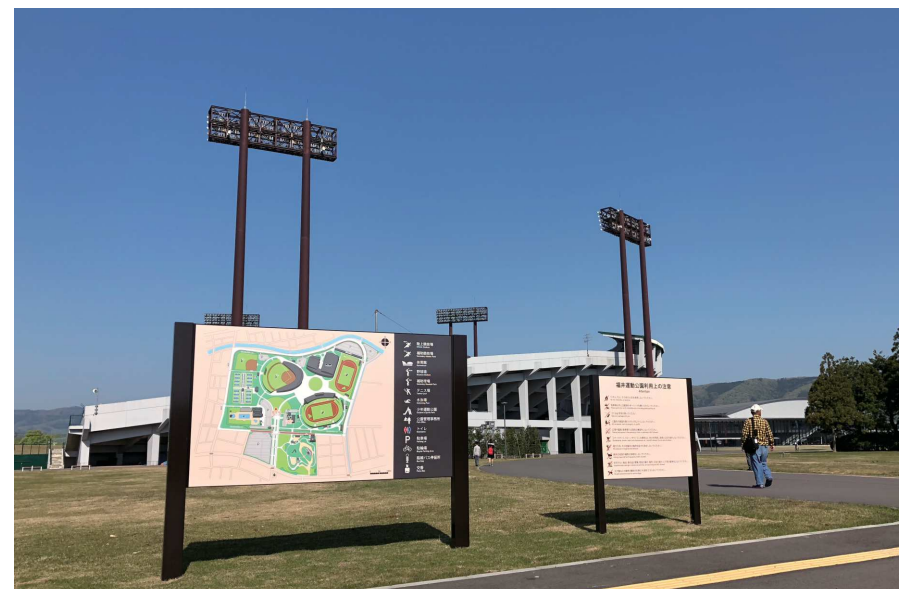

龍ヶ崎市総合運動公園

茨城県竜ヶ崎市

龍ヶ崎市内で最大のスポーツ施設である龍ヶ崎市総合運動公園は、陸上競技場-通称たつこのフィールド、野球場-たつこのスタジアム、体育館-たつこのアリーナの3施設が集合しています。ユニークな愛称に合わせて、施設ごとに3色に塗り分けられた総合サインは弊社のアルミニウムサインです。

福井運動公園

福井県福井市

福井運動公園は、福井国体の舞台にもなった県内唯一のスポーツ運動施設です。園内には、陸上競技場、水泳場、テニスコート、野球場、体育館、合宿所等があり、県内の社会人、大学、中高生の各スポーツクラブの活動拠点になっています。弊社は改修工事に合わせて総合案内サインをはじめ、屋外サインを数多く手がけさせていただきました。

上記は弊社商品・サービスをご採用いただいたお客様の実績写真です。

駒沢オリンピック公園硬式野球場

東京都世田谷区

オールドファンには、プロ野球の東映フライヤーズ(現北海道日本ハムファイターズ)の本拠地として知られ、1964年の東京オリンピックを記念して整備された駒沢オリンピック公園内にある硬式野球場が昨年改修整備されました。弊社は屋外の総合案内サイン、誘導サイン、掲示板を納めさせていただきました。

ごとう中央スポーツ公園