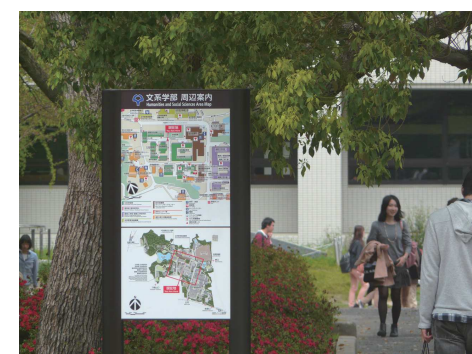

国立大学法人 京都大学 宇治キャンパス

京都府宇治市

大学院生を中心に日本の最先端技術が研究されている京都大学宇治キャンパス。キャンパスのリニューアル工事に合わせて、全国の国立大学で数多く採用されている弊社のソーラーサインが採用されました。

国立大学法人 大阪大学

大阪府吹田市・豊中市

京都大学と並んで西日本の最高学府「大阪大学」。国立大学としては入学定員が最も多く、外国語学部を備える国立大学としても有名です。大阪府内の3キャンパスの中で最大規模の吹田キャンパスのキャンパス内の案内板に弊社のアルミニウムサインを数多くご採用いただきました。