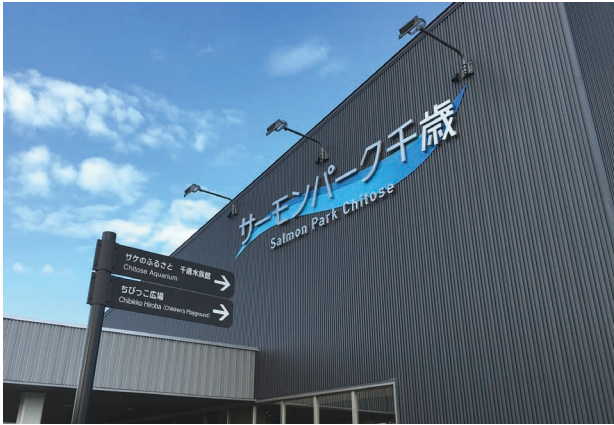

株式会社 美装

ご 採 用 事 例

Discover Japan
Discover Sign

道の駅事例集

弊社お取引先にご採用いただきました設置事例を掲載させていただいております。

道の駅 サーモンパーク千歳

北海道千歳市

ダイナスティDタイプ
インフォメックスGYタイプ