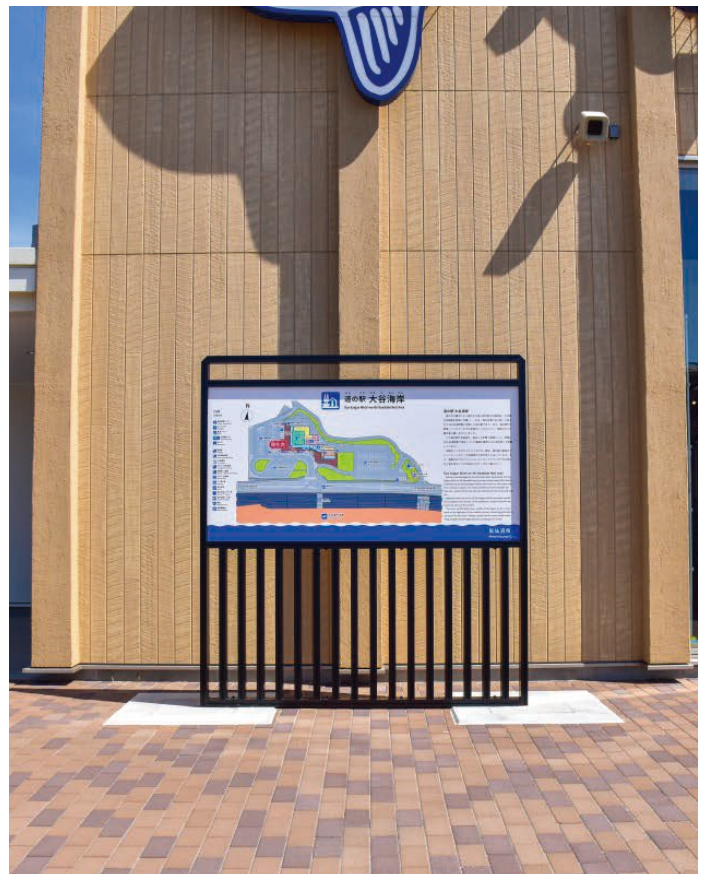

再生木利用 オスロ RWG タイプ
再生木利用 オスロ REW タイプ

道の駅 かわまた

福島県川俣町

マンハッタン M9040
再生木利用 オスロ REW タイプ、RGP 連結タイプ

道の駅 大谷海岸

宮城県気仙沼市

町屋 MG-1820+ 高耐候 SI コートプリント

道の駅 まくらがの里こが